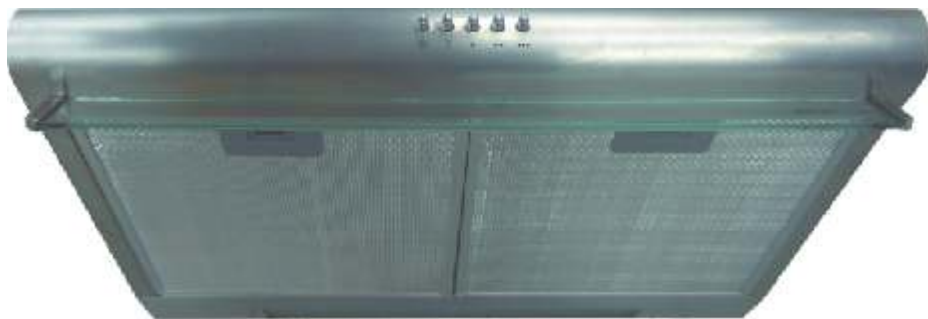

Voltel WH20 SS60 CASSET ALU 2M

АСПИРАТОР

- » Свободностоящ, 60 см
- » 2 безшумни турбини
- » 3 скорости
- » Метални касетъчни филтри
- » Цвят Inox

Voltel WH20 SS60 CASSET ALU 2M

Характеристика

- » Свободностоящ аспиратор
- » 60 см
- » 2 безшумни турбини
- » 450 куб.м./час
- » Метални касетъчни филтри

Техническа спецификация

- » 2 мотора x 160 W
- » Изолационен клас - CLASS 1
- » Осветление 2x40 W
- » Температура max - 130° C
- » Захранващо напрежение - 220V
- » Честота - 50 Hz
- » Диаметър на въздухоотвода - ф120
- » Push/pull бутони

“Аспи Ел” ООД, гр. Хасково, ул. “Търговска” 4
тел.: 038/ 609 500, факс: 038/ 609 516
e-mail: volta@voltelbg.com
www.voltel.bg